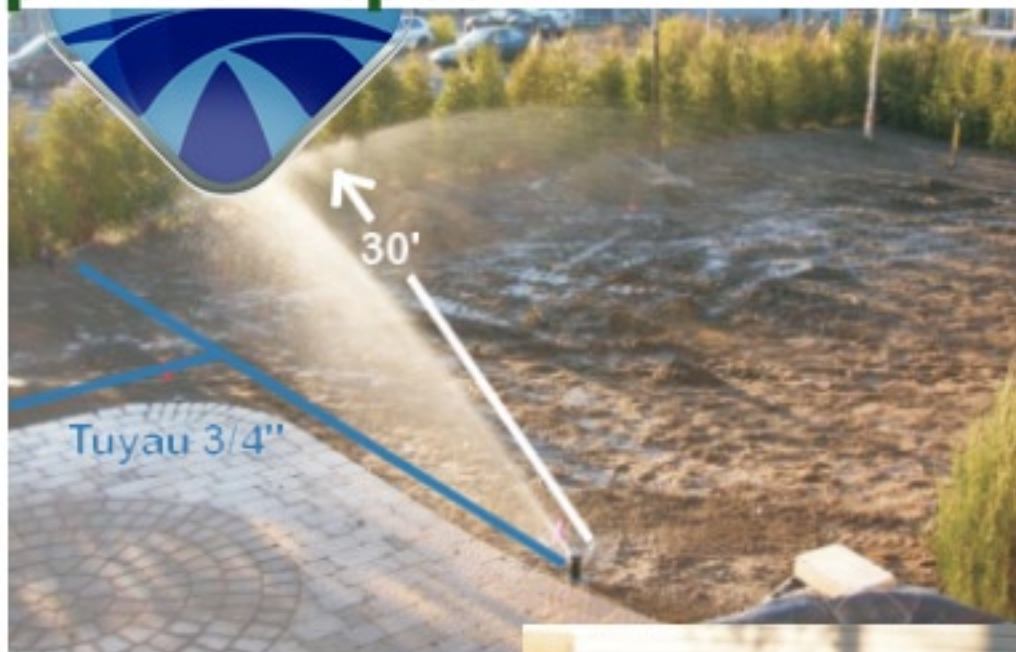

Installation d'un Kit de Zone pour distance de 15' et plus

Sprinkler Depot

Montage d'un Arroseur Rotatif

Solution Simple et Idéal
Nos Kits de Zone incluant
toutes les pièces