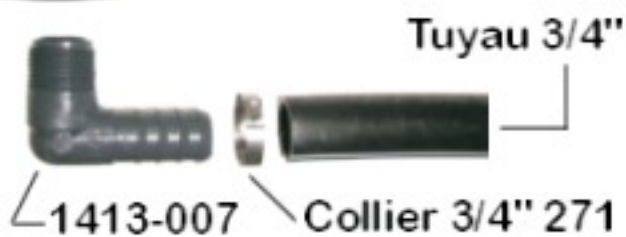

Installation d'un Kit de Zone pour distance de 15' et plus

Sprinkler Depot

Montage d'un Arroseur Rotatif

Solution Simple et Idéal
Nos Kits de Zone incluant
toutes les pièces