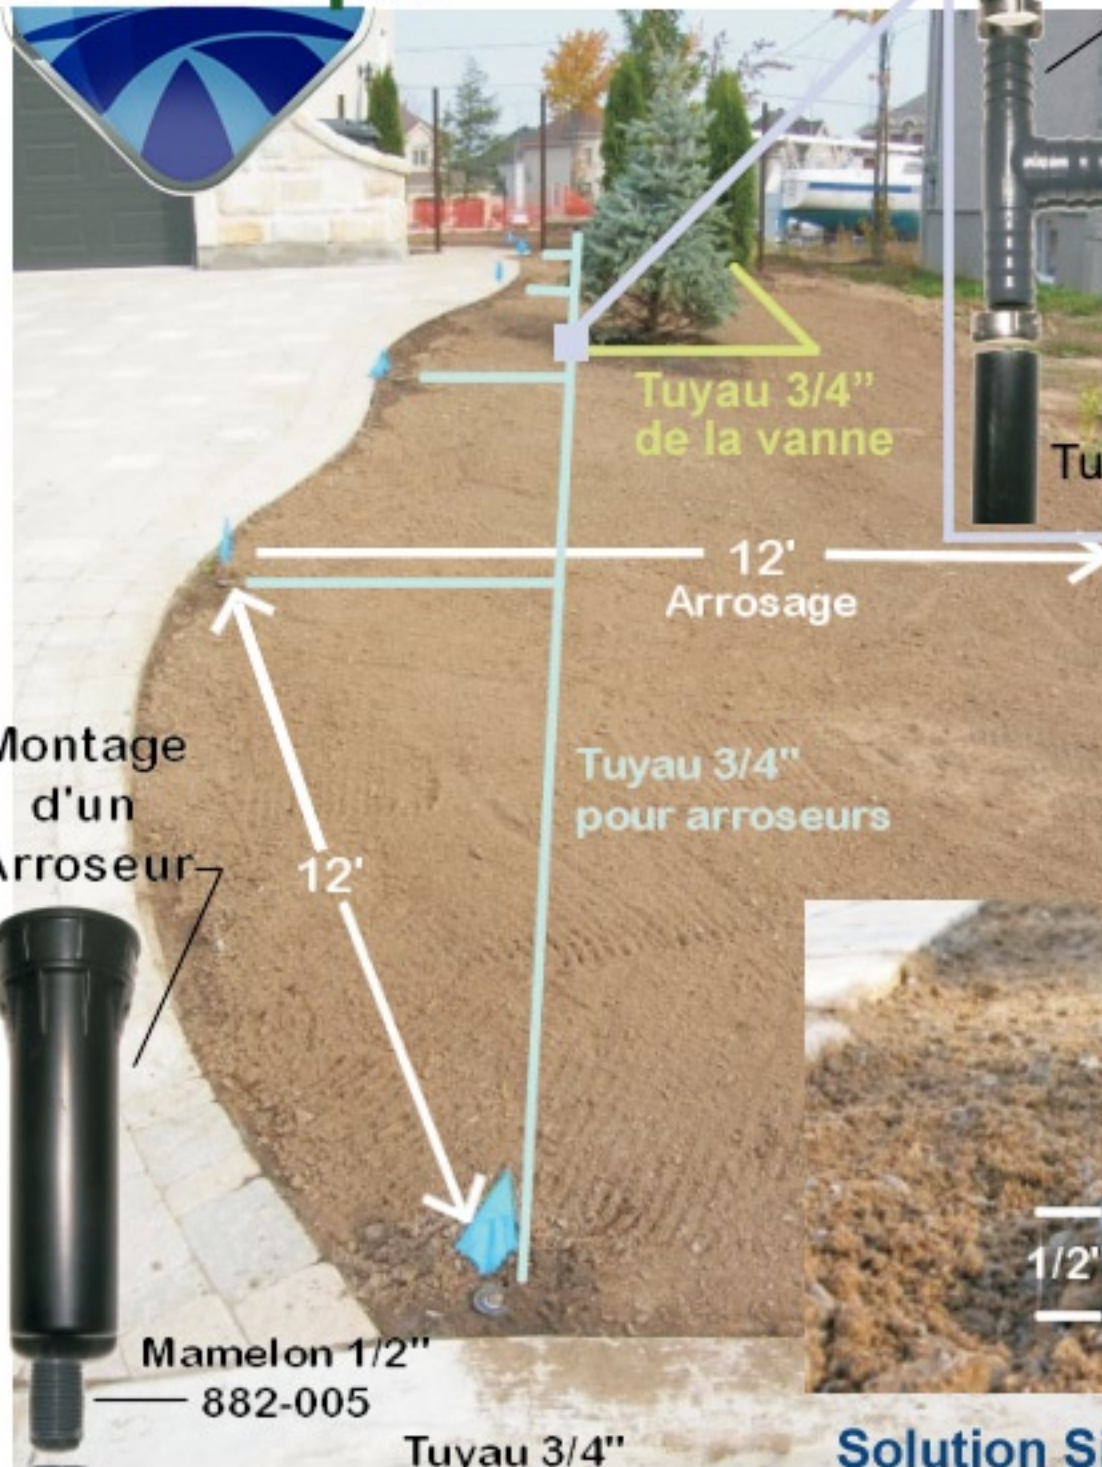

## Installation d'un Kit de Zone pour distance de 12' et moins

Montage d'un Arroseur

Mamelon 1/2" 882-005

Tuyau 3/4"

1/2"

**Solution Simple et Idéal**  
**Nos Kits de Zone incluant**  
**toutes les pièces**